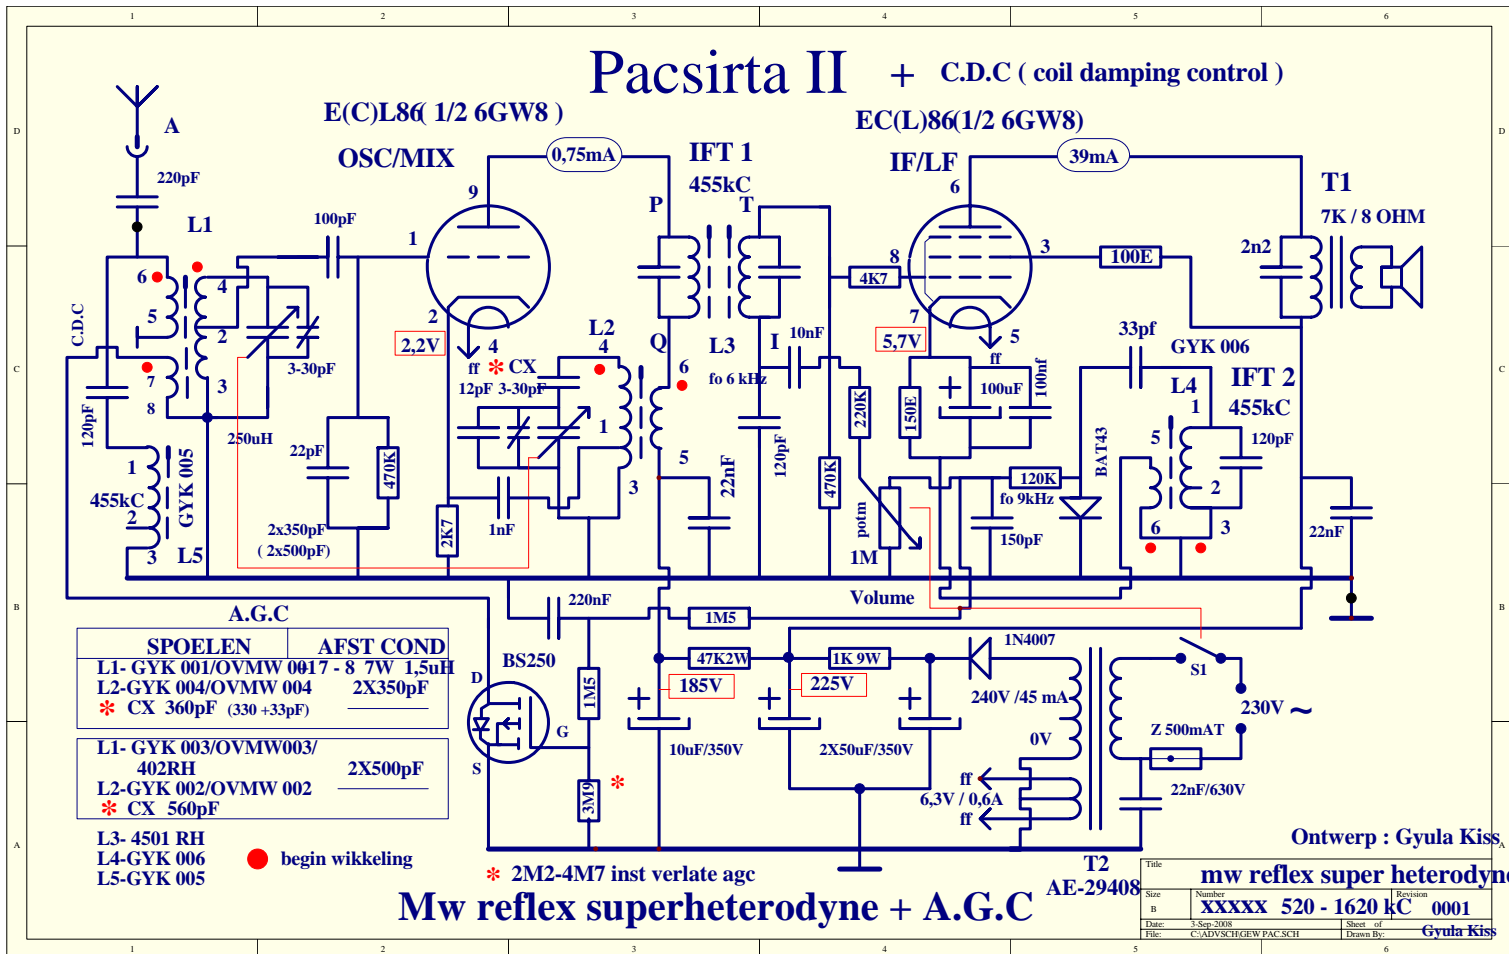

PACSIRTA II + C.D.C

ECL86

M.W éénbuis superheterodyne met C.D.C systeem