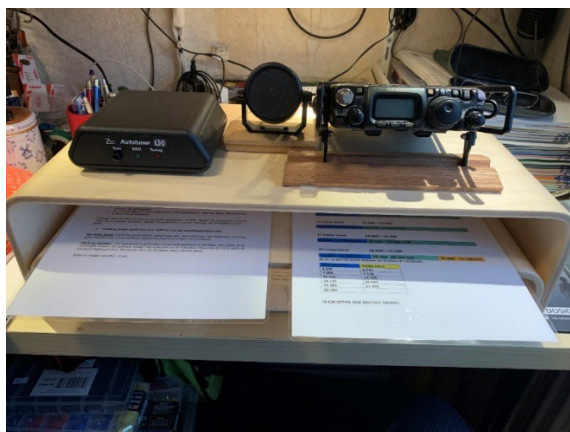

Tafel voor je QRP set.

Bij de velddag en de QRP dag in Amstelveen mis ik een goede tafel om de QRP set en extra mappen op te bergen. Want alles los op een tafel is niet alles. Ook de hoogte is wel fijn dat het prettig is om het display te lezen.

Bij IKEA vond ik een mooie laptop standaard. Deze heb ik iets aangepast.

- Een paar latjes zodat de set niet kan verschuiven.
- Een handgreep links en rechts.
- De standaard voorzien van een vernislaag.

Zo heb je een mooie tafel voor je QRP set.